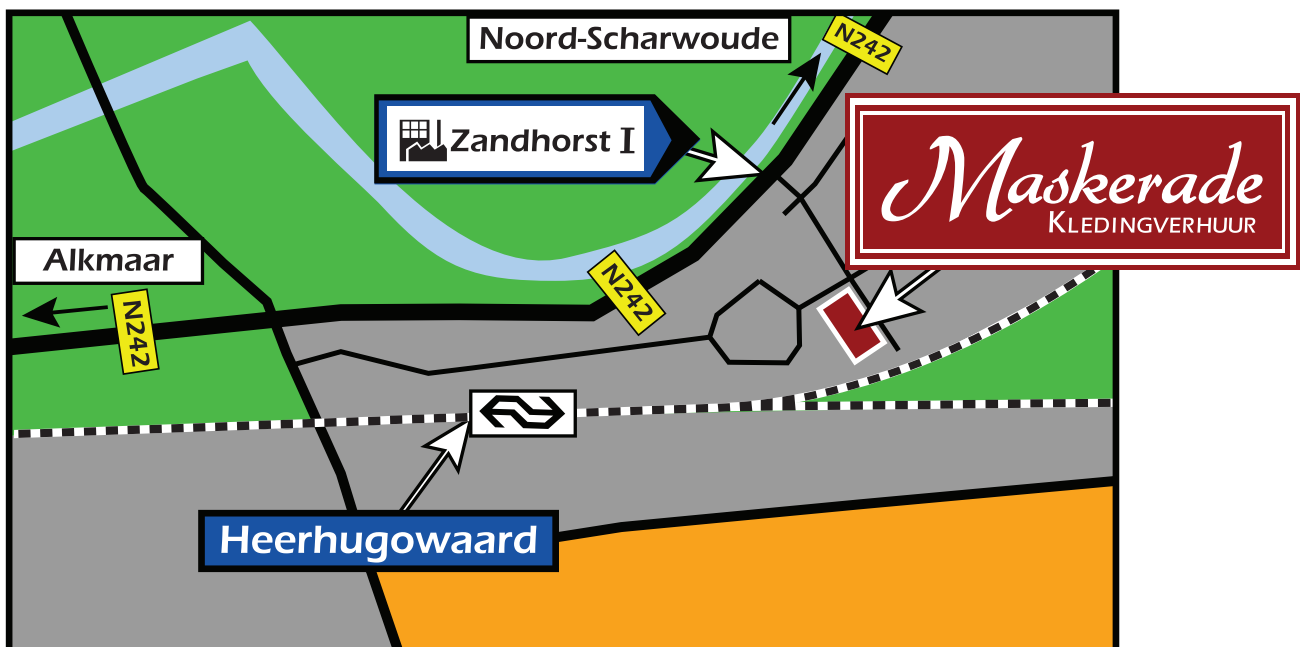

Maskerade

KLEDINGVERHUUR

Edisonstraat 3 - 1704 RL - Heerhugowaard

Tel. 072 - 57 15 005 - Email: contact@maskeradekleding.nl

www.maskeradekleding.nl

VANUIT ALKMAAR:

Vanaf de A9 rijd je voor het AZ-stadion langs, en blijf je rechtdoor rijden richting Heerhugowaard. De weg gaat automatisch over in de N242. Je rijdt door tot voorbij station Heerhugowaard, en daar neem je de eerstvolgende afslag 'Industrieterrein Zandhorst I'. Dit is de Edisonstraat. Als je deze straat uitrijdt, zie je Maskerade Kledingverhuur recht voor je.

VANUIT SCHAGEN:

Vanaf de S3 neem je de afslag Noord-Scharwoude richting Heerhugowaard. Over de sluis neem je de afslag rechts richting HHW (N242). Deze rijd je door, en daar neem je links de afslag 'Industrieterrein Zandhorst I', (je ziet eerst Zandhorst III en II). Dit is de Edisonstraat. Als je deze straat uitrijdt, zie je Maskerade Kledingverhuur recht voor je.

VANUIT LEEUWARDEN

Vanaf de Afsluitdijk neem je op de A7 bij Middenmeer afslag 12 (N242). De N242 rijd je door tot en met Heerhugowaard, en daar neem je links de afslag 'Industrieterrein Zandhorst I', (je ziet eerst afslag Zandhorst III en II). Dit is de Edisonstraat. Als je deze uitrijdt, zie je Maskerade Kledingverhuur recht voor je.

Let op! Er zijn parkeerplaatsen aan de Marconistraat, direct rechtsaf bij de kruising vóór ons pand langs.