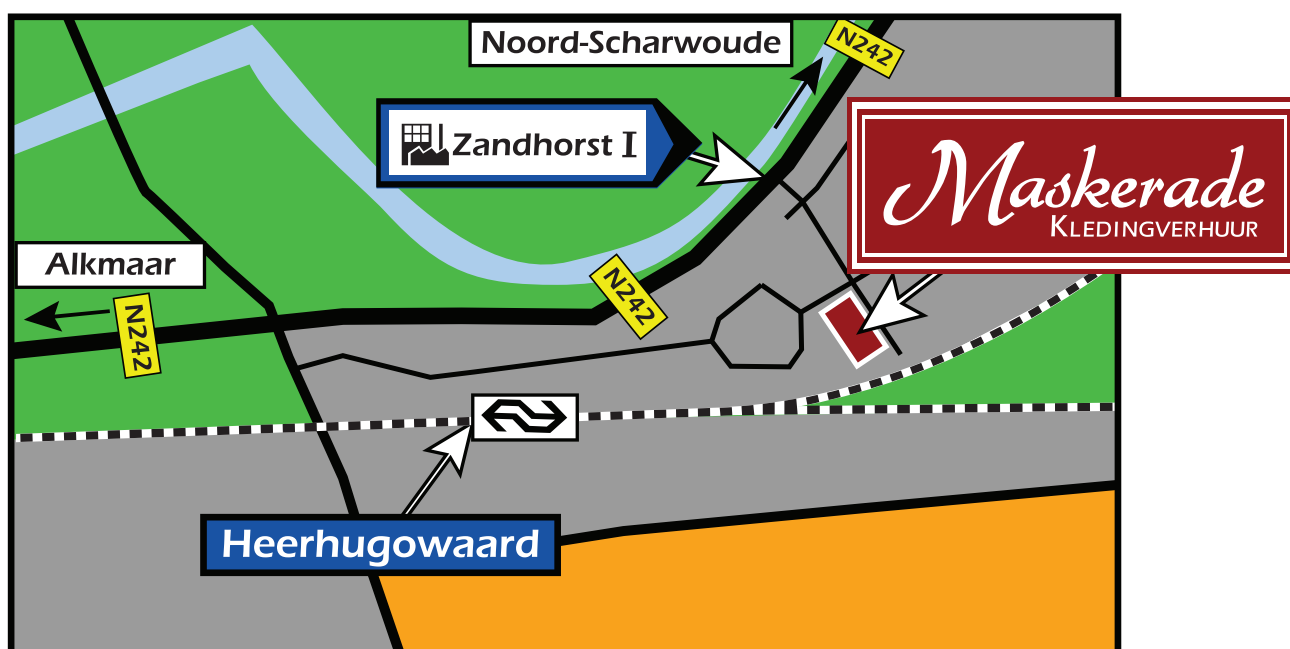

#### **VANUIT ALKMAAR:**

Vanaf de A9 rijd je voor het AZ-stadion langs, en blijf je rechtdoor rijden richting Heerhugowaard. De weg gaat automatisch over in de N242. Je rijdt door tot voorbij station Heerhugowaard, en daar neem je de eerstvolgende afslag 'Industrieterrein Zandhorst I'. Dit is de Edisonstraat. Als je deze straat uitrijdt, zie je Maskerade Kledingverhuur recht voor je.

#### **VANUIT SCHAGEN:**

Vanaf de S3 neem je de afslag Noord-Scharwoude richting Heerhugowaard. Over de sluis neem je de afslag rechts richting HHW (N242). Deze rijd je door, en daar neem je links de afslag 'Industrieterrein Zandhorst I', (je ziet eerst Zandhorst III en II). Dit is de Edisonstraat. Als je deze straat uitrijdt, zie je Maskerade Kledingverhuur recht voor je.

#### **VANUIT LEEUWARDEN**

Vanaf de Afsluitdijk neem je op de A7 bij Middenmeer afslag 12 (N242). De N242 rijd je door tot en met Heerhugowaard, en daar neem je links de afslag 'Industrieterrein Zandhorst I', (je ziet eerst afslag Zandhorst III en II). Dit is de Edisonstraat. Als je deze uitrijdt, zie je Maskerade Kledingverhuur recht voor je.